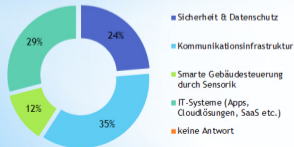

In welchem Bereich des digitalen Arbeitsplatzes sehen Sie den größten Investitionsbedarf?