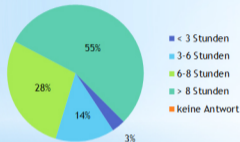

UMFRAGE ZUM DIGITALEN ARBEITSPLATZ

Der Arbeitsplatz ist heute nicht einfach ein Schreibtisch - er ist zum "Digital Workspace" geworden. Die Ergebnisse einer Kurzumfrage von immobilienmanager.de

Wie lange sind Sie am Arbeitsplatz täglich online?