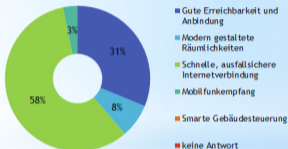

UMFRAGE ZUM DIGITALEN ARBEITSPLATZ

Der Arbeitsplatz ist heute nicht einfach ein Schreibtisch - er ist zum "Digital Workspace" geworden. Die Ergebnisse einer Kurzumfrage von immobilienmanager.de

Wie lange sind Sie am Arbeitsplatz täglich online?

Welches ist das wichtigste Merkmal Ihres Büroarbeitsplatzes?

In welchem Bereich des digitalen Arbeitsplatzes sehen Sie den größten Investitionsbedarf?

Welche Auswirkungen hat ein Internetausfall (Dauer ca. 2 Std.) auf Ihr Unternehmen? (Mehrfachauswahl möglich)